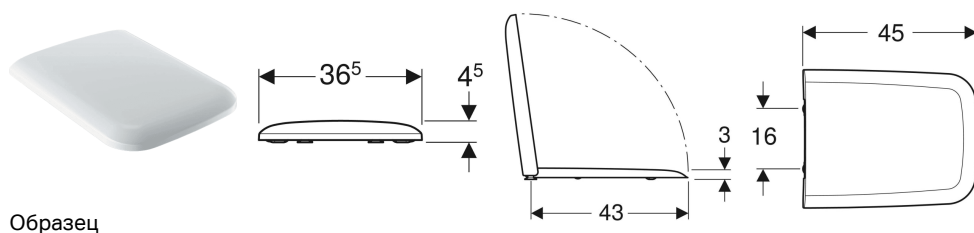

**Сиденье для унитаза Geberit iCon Square**

Образец

**Характеристики**

- Крышка унитаза, внахлест

**Технические характеристики**

Материал | Дюропласт

Арт. №	Цвет / поверхность	Быстроразъемные петли	Функция плавного опускания	Крепление	Материал шарнира
500.837.01.1	Белый	Да	Да	Сверху	Хромированная латунь
571910000	Белый	Нет	Да	Сверху	Хромированная латунь
571900000	Белый	Нет	Нет	Сверху	Хромированная латунь